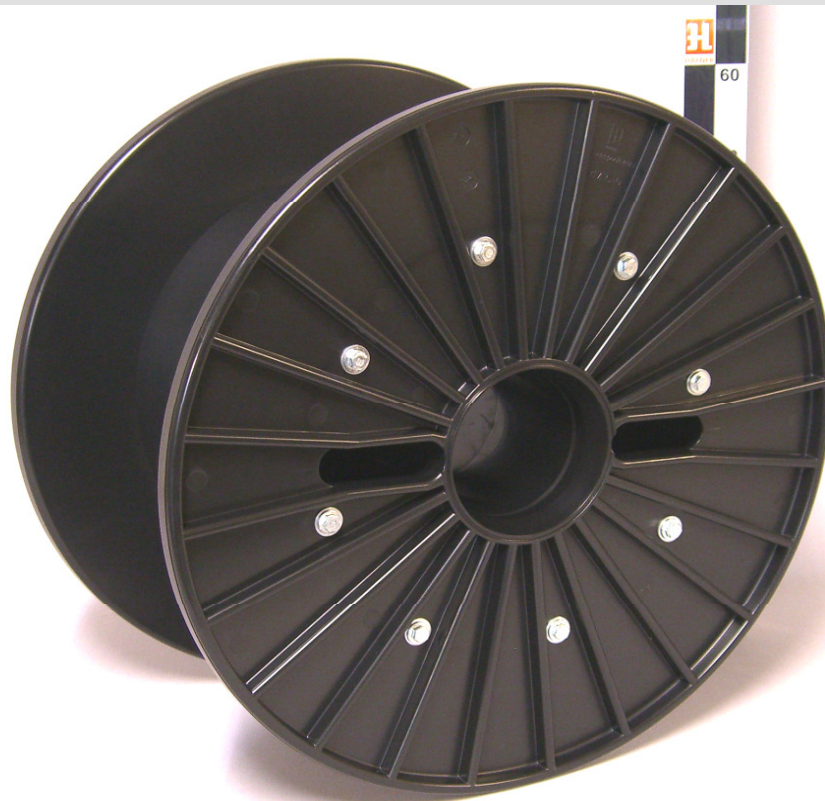

Spule / Reel VM 610/127-610

Maße / dimensions :

d 1	[mm]	610	24,0	[inch]
d 2	[mm]	400	15,7	[inch]
d 3	[mm]	127	5,0	[inch]
d 5	[mm]	32	1,3	[inch]
L 1	[mm]	610	24,0	[inch]
L 2	[mm]	560	22,0	[inch]
t 2	[mm]	20	0,8	[inch]
S	[mm]	25	1,0	[inch]
V	[cm ³]	93286	5699,8	[inch ³]

Material / material:

Spule aus ABS / reel in ABS material
 Auch andere Qualitäten lieferbar. / also available in other material qualities

Besonderheiten / peculiarity:

Mögliche Wickelbreite von 50 bis 560 mm. / Possible winding width from 50 to 560mm
 Zentralbohrung von 16 bis 127 mm möglich. / Bore diameter possible from 16 to 127mm
 Zusätzliche Verschraubung möglich. / Additional screws and bolts available

Einsatzzweck / application:

Lieferspule für z. B.: Supraleiter oder ähnliches, / Delivery spool for e.g. superconductor, round and square
 rund und viereck Querschnitte. wire

Verpackung / packaging:

auf Anfrage / on request