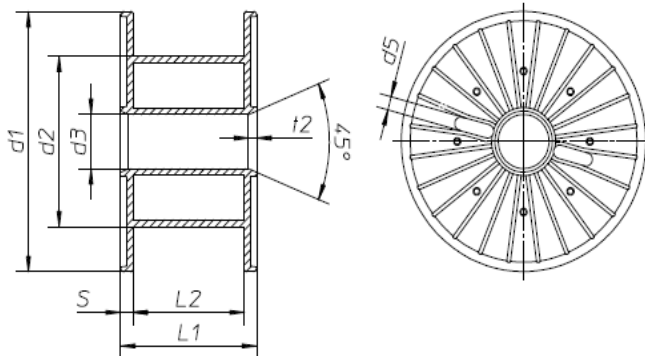

Spule / Reel VM 610/127-610

Maße / dimensions :

d 1	[mm]	610	24,0	[inch]
d 2	[mm]	400	15,7	[inch]
d 3	[mm]	127	5,0	[inch]
d 5	[mm]	32	1,3	[inch]
L 1	[mm]	610	24,0	[inch]
L 2	[mm]	560	22,0	[inch]
t 2	[mm]	20	0,8	[inch]
S	[mm]	25	1,0	[inch]
V	[cm ³]	93286	5699,8	[inch ³]

Material / material:

Spule aus ABS / reel in ABS material
 Auch andere Qualitäten lieferbar. / also available in other material qualities

Besonderheiten / peculiarity:

Mögliche Wickelbreite von 50 bis 560 mm. / Possible winding width from 50 to 560mm
 Zentralbohrung von 16 bis 127 mm möglich. / Bore diameter possible from 16 to 127mm
 Zusätzliche Verschraubung möglich. / Additional screws and bolts available

Einsatzzweck / application:

Lieferspule für z. B.: Supraleiter oder ähnliches, / Delivery spool for e.g. superconductor, round and square
 rund und viereck Querschnitte. wire

Verpackung / packaging:

auf Anfrage / on request