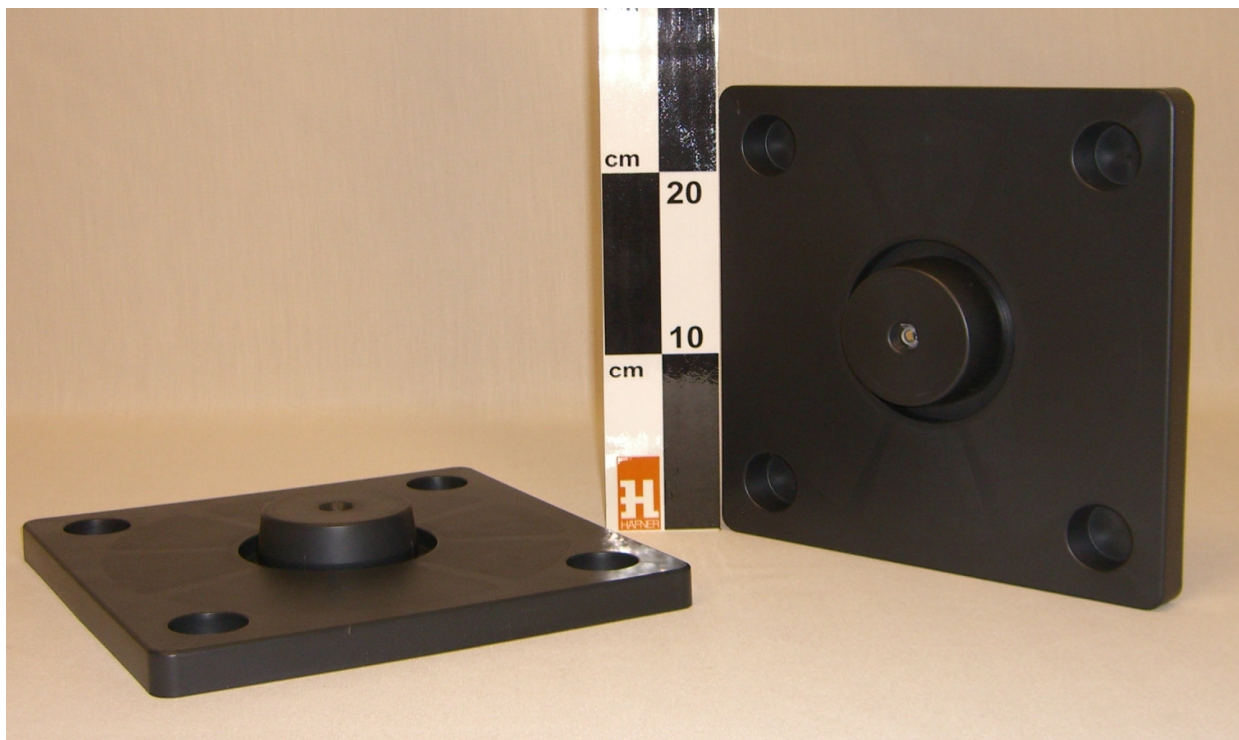

# Stirnwand SW 248 / barrel end square disc SW 248

**Maße / dimensions :**

d 1	[ mm ]	76		3,0	[inch]
d 2	[ mm ]	93		3,7	[inch]
d 3	[ mm ]	100		3,9	[inch]
d 4	[ mm ]	220		8,7	[inch]
h 1	[ mm ]	20		0,8	[inch]
h 2	[ mm ]	40		1,6	[inch]
A	[ mm ]	248		9,8	[inch]

<b>Material / material:</b>	Stirnwand aus PS anthr. Auch andere Qualitäten lieferbar	/	barrel end square disc in PS anthr. also available in other material qualities
<b>Besonderheiten / peculiarity:</b>	Stirnwand mit hoher Steifigkeit und Maßhaltigkeit	/	barrel end square disc with high stiffness and dimensional stability
<b>Einsatzzweck / application:</b>	Versand und Lagerung von auf Papp- oder Kunststoffhülsen gewickelten Folien, Bändern oder Ähnlichem.	/	Dispatch and storage of foil, tapes or the like wound on cardboard . or plastic barrels.
<b>Verpackung / packaging:</b>	80 Stck. im Karton 52 x 52 x 45 cm	/	80 pcs. per carton; dim. 20 x 20 x 18 inch