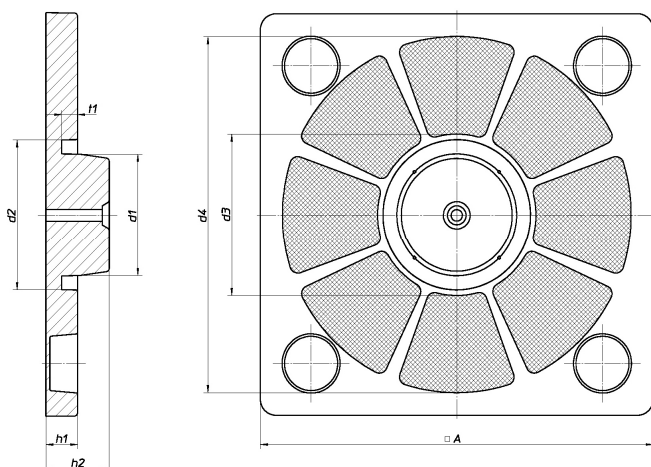

# Stirnwand SW 248 / barrel end square disc SW 248

**Maße / dimensions :**

d 1	[ mm ]	76		3,0	[inch]
d 2	[ mm ]	93		3,7	[inch]
d 3	[ mm ]	100		3,9	[inch]
d 4	[ mm ]	220		8,7	[inch]
h 1	[ mm ]	20		0,8	[inch]
h 2	[ mm ]	40		1,6	[inch]
A	[ mm ]	248		9,8	[inch]

<b>Material / material:</b>	Stirnwand aus PS anthr. Auch andere Qualitäten lieferbar	/	barrel end square disc in PS anthr. also available in other material qualities
<b>Besonderheiten / peculiarity:</b>	Stirnwand mit hoher Steifigkeit und Maßhaltigkeit	/	barrel end square disc with high stiffness and dimensional stability
<b>Einsatzzweck / application:</b>	Versand und Lagerung von auf Papp- oder Kunststoffhülsen gewickelten Folien, Bändern oder Ähnlichem.	/	Dispatch and storage of foil, tapes or the like wound on cardboard . or plastic barrels.
<b>Verpackung / packaging:</b>	80 Stck. im Karton 52 x 52 x 45 cm	/	80 pcs. per carton; dim. 20 x 20 x 18 inch