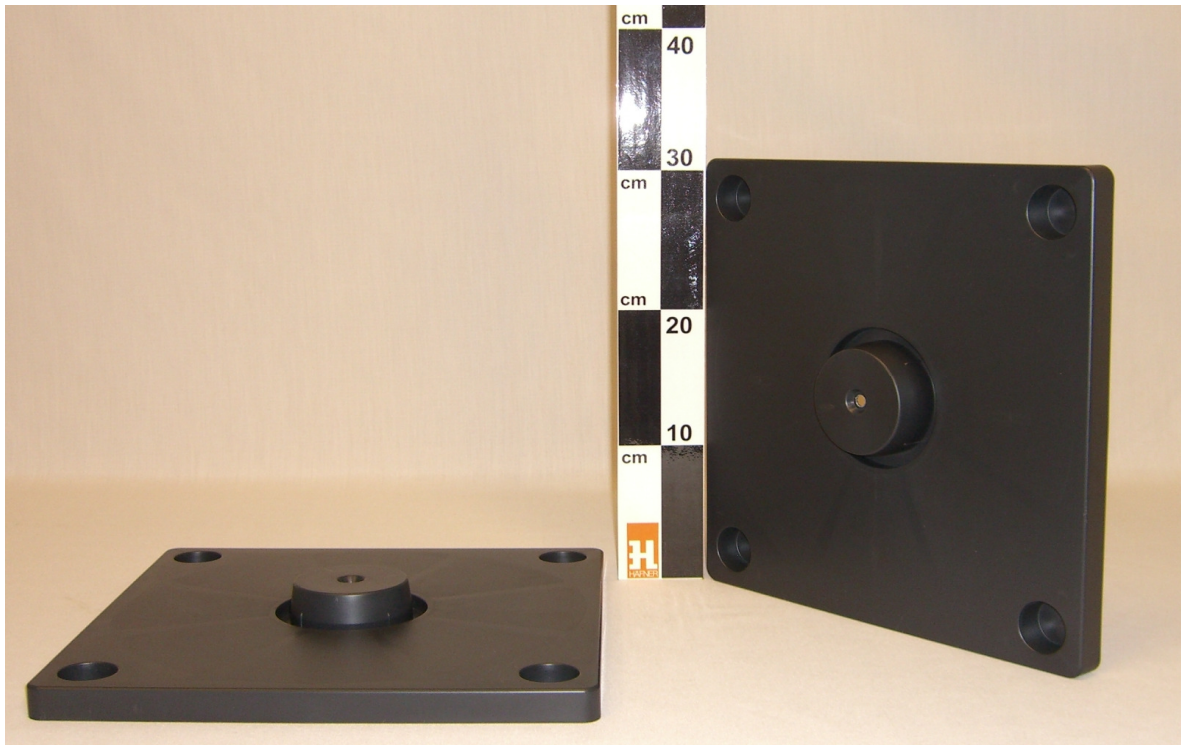

Stirnwand SW 310 / barrel end square disc SW 310

Maße / dimensions :

d 1	[mm]	76	3,0	[inch]
d 2	[mm]	93	3,7	[inch]
d 3	[mm]	100	3,9	[inch]
d 4	[mm]	290	11,4	[inch]
h 1	[mm]	20	0,8	[inch]
h 2	[mm]	40	1,6	[inch]
A	[mm]	310	12,2	[inch]

Material / material:	Stirnwand aus PS anthr. Auch andere Qualitäten lieferbar	/	barrel end square disc in PS anthr. also available in other material qualities
Besonderheiten / peculiarity:	Stirnwand mit hoher Steifigkeit und Maßhaltigkeit	/	barrel end square disc with high stiffness and dimensional stability
Einsatzzweck / application:	Versand und Lagerung von auf Papp- oder Kunststoffhülsen gewickelten Folien, Bändern oder Ähnlichem.	/	Dispatch and storage of foil, tapes or the like wound on cardboard . or plastic barrels.
Verpackung / packaging:	42 Stck. im Karton 68 x 44 x 37 cm	/	42 pcs. per carton; dim. 27 x 17 x 15 inch