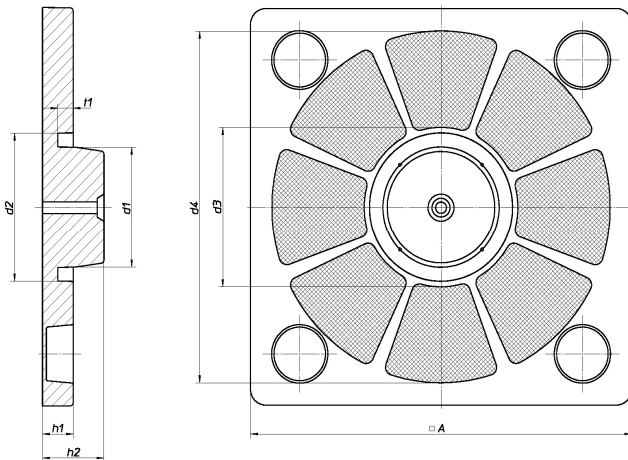

Stirnwand SW 310 / barrel end square disc SW 310

Maße / dimensions :

d 1	[mm]	76	3,0	[inch]
d 2	[mm]	93	3,7	[inch]
d 3	[mm]	100	3,9	[inch]
d 4	[mm]	290	11,4	[inch]
h 1	[mm]	20	0,8	[inch]
h 2	[mm]	40	1,6	[inch]
A	[mm]	310	12,2	[inch]

Material / material:	Stirnwand aus PS anthr. Auch andere Qualitäten lieferbar	/	barrel end square disc in PS anthr. also available in other material qualities
Besonderheiten / peculiarity:	Stirnwand mit hoher Steifigkeit und Maßhaltigkeit	/	barrel end square disc with high stiffness and dimensional stability
Einsatzzweck / application:	Versand und Lagerung von auf Papp- oder Kunststoffhülsen gewickelten Folien, Bändern oder Ähnlichem.	/	Dispatch and storage of foil, tapes or the like wound on cardboard . or plastic barrels.
Verpackung / packaging:	42 Stck. im Karton 68 x 44 x 37 cm	/	42 pcs. per carton; dim. 27 x 17 x 15 inch