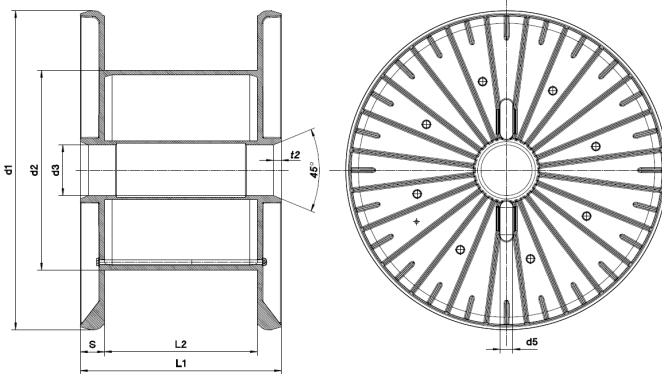

Spule / Reel / VMV 800/127-680

Maße / dimensions :

d 1	[mm]	800	31,5	[inch]
d 2	[mm]	500	19,7	[inch]
d 3	[mm]	127	5,0	[inch]
d 5	[mm]	32	1,3	[inch]
L 1	[mm]	680	26,8	[inch]
L 2	[mm]	560	22,0	[inch]
t 2	[mm]	20	0,8	[inch]
S	[mm]	60	2,4	[inch]
V	[cm ³]	171530	10480,5	[inch ³]

Material / material:

Spule aus ABS
Auch andere Qualitäten lieferbar.

/ reel in ABS material
/ also available in other material qualities

Besonderheiten / peculiarity:

Mögliche Wickelbreite von 60 bis 560 mm.
Zentralbohrung von Ø 16 bis Ø 127 mm möglich.

/ Possible winding width from 60 to 560 mm
/ Bore diameter possible from Ø 16 to Ø 127 mm

Einsatzzweck / application:

Lieferspule für z. B.: Supraleiter oder ähnliches,
rund und viereck Querschnitte.

/ Delivery spool for e.g. superconductor, round and square wire