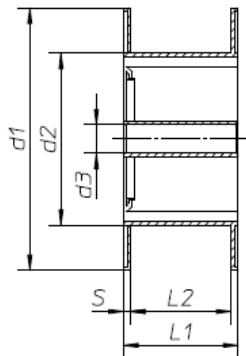

Spule / Reel SI 235

Maße / dimensions :

d 1	[mm]	235	9,3	[inch]
d 2	[mm]	152	6,0	[inch]
d2 mit Schaum		158	6,2	with foam
d 3	[mm]	25,4	1,0	[inch]
L 1	[mm]	108	4,3	[inch]
L 2	[mm]	95	3,7	[inch]
s	[mm]	6,5	0,3	[inch]
V	[cm ³]	2257	137,9	[inch ³]

Einsatzzweck / application: Spule für Lichtwellenleiter. / Spools for fibre optics

Verpackung / packaging: 120 Stck. im Karton auf ISPM15 Einwegpalette 80 x 120 x 100 cm / 120 pcs. per Karton on ISPM15 one-way-pallet dim. 32 x 47 x 40 inch