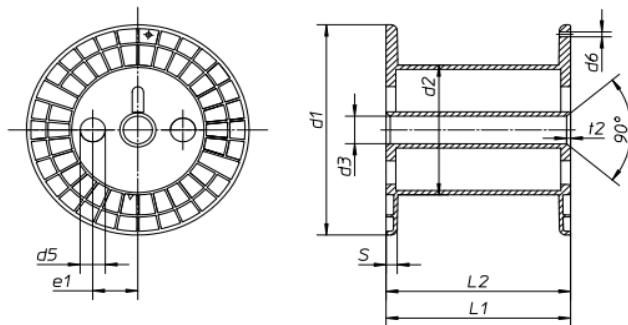

Spule / Reel US P 5

Maße / dimensions :

d 1	[mm]	123,4	4,86	[inch]
d 2	[mm]	76,2	3,0	[inch]
d 3	[mm]	16,15	0,6	[inch]
L 1	[mm]	101,6	4,0	[inch]
L 2	[mm]	88,9	3,5	[inch]
S	[mm]	6,35	0,25	[inch]
V	[cm ³]	657	40,1	[inch ³]

Einsatzzweck / application: Lieferspule für Drähte aller Art nach US Standard / delivery spool for different wires according to
 z.B.: für Carbonfasern. / US standards e.g. carbon fibres

Verpackung / packaging: Auf Anfrage / on request