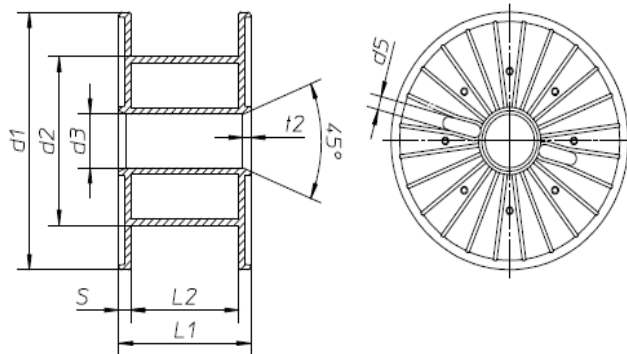

Spule / Reel VM 610/127-610

Maße / dimensions :

d 1	[mm]	610	24,0	[inch]
d 2	[mm]	400	15,7	[inch]
d 3	[mm]	127	5,0	[inch]
d 5	[mm]	32	1,3	[inch]
L 1	[mm]	610	24,0	[inch]
L 2	[mm]	560	22,0	[inch]
t 2	[mm]	20	0,8	[inch]
S	[mm]	25	1,0	[inch]
V	[cm ³]	92286	5638,7	[inch ³]

Material / material:

Spule aus ABS / reel in ABS material
 Auch andere Qualitäten lieferbar. / also available in other material qualities

Besonderheiten / peculiarity:

Mögliche Wickelbreite von 50 bis 560 mm. / Possible winding width from 50 to 560mm
 Zentralbohrung von 16 bis 127 mm möglich. / Bore diameter possible from 16 to 127mm
 Zusätzliche Verschraubung möglich. / Additional screws and bolts available

Einsatzzweck / application:

Lieferspule für z. B.: Supraleiter oder ähnliches, / Delivery spool for e.g. superconductor, round and square wire
 rund und viereck Querschnitte.

Verpackung / packaging:

auf Anfrage / on request